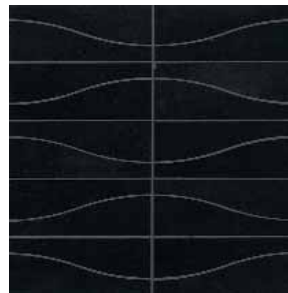

## GEO DESIGN

300 x 600

ardesia blue

300 x 16

glass listel

300 x 16

steel listello

300 x 300

ardesia blue

ardesia blue wave  
mosaic

ardesia blue structured  
mosaic