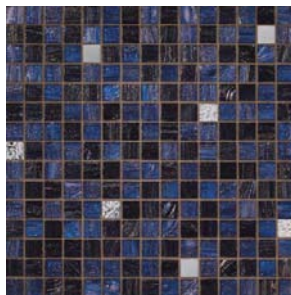

# DESIGNER DATA SHEET

Cl/sfb	(4-)	Sg3
--------	------	-----

Card 1 of 1

July 2006

1

## MIX ORO

322 x 322

nefertiti

salome

alessandra

esterina